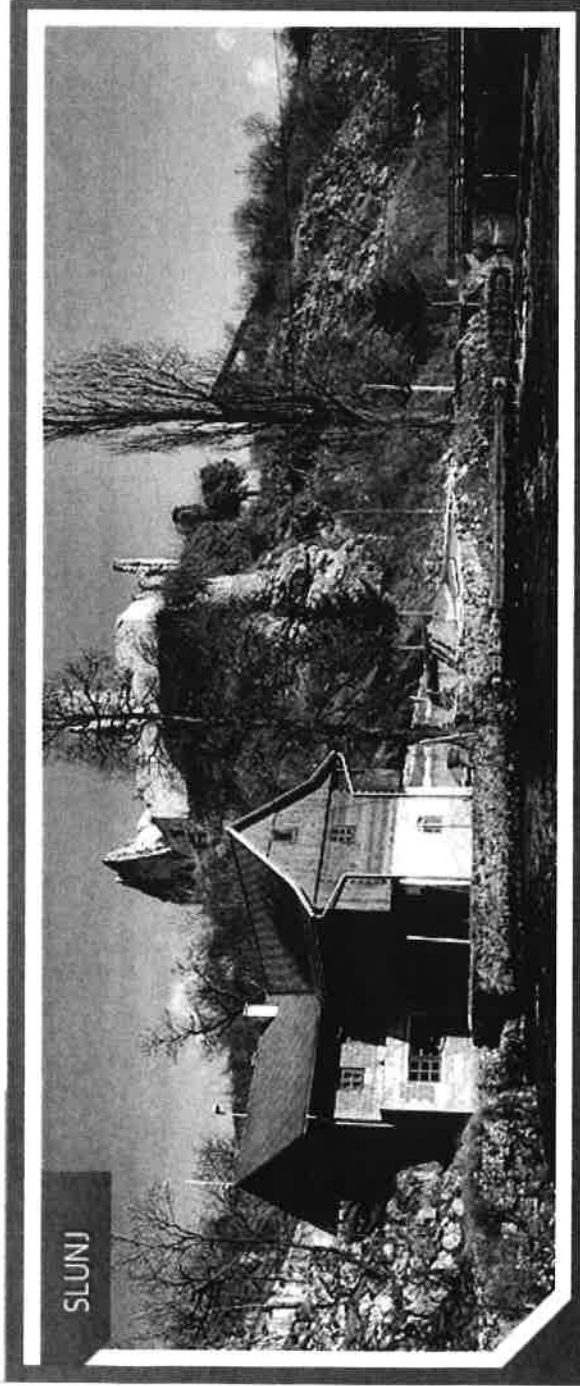

Slunj

Slunj je grad smješten na obalama rijeke Slunjičice i Korane. Kroz njega prolazi glavna magistralna cesta koja vodi prema Plitvičkim jezerima i srednjem i južnom Jadranu. Slunj i okolica zauzimaju površinu od 401 km². Slunj se prvi puta spominje u 12. stoljeću, a o burnim prošlim vremenima svjedoče i danas zidine Starog frankopanskog grada sagrađenog na kamenoj uzvisini iznad rijeke Slunjičice. Stari grad...